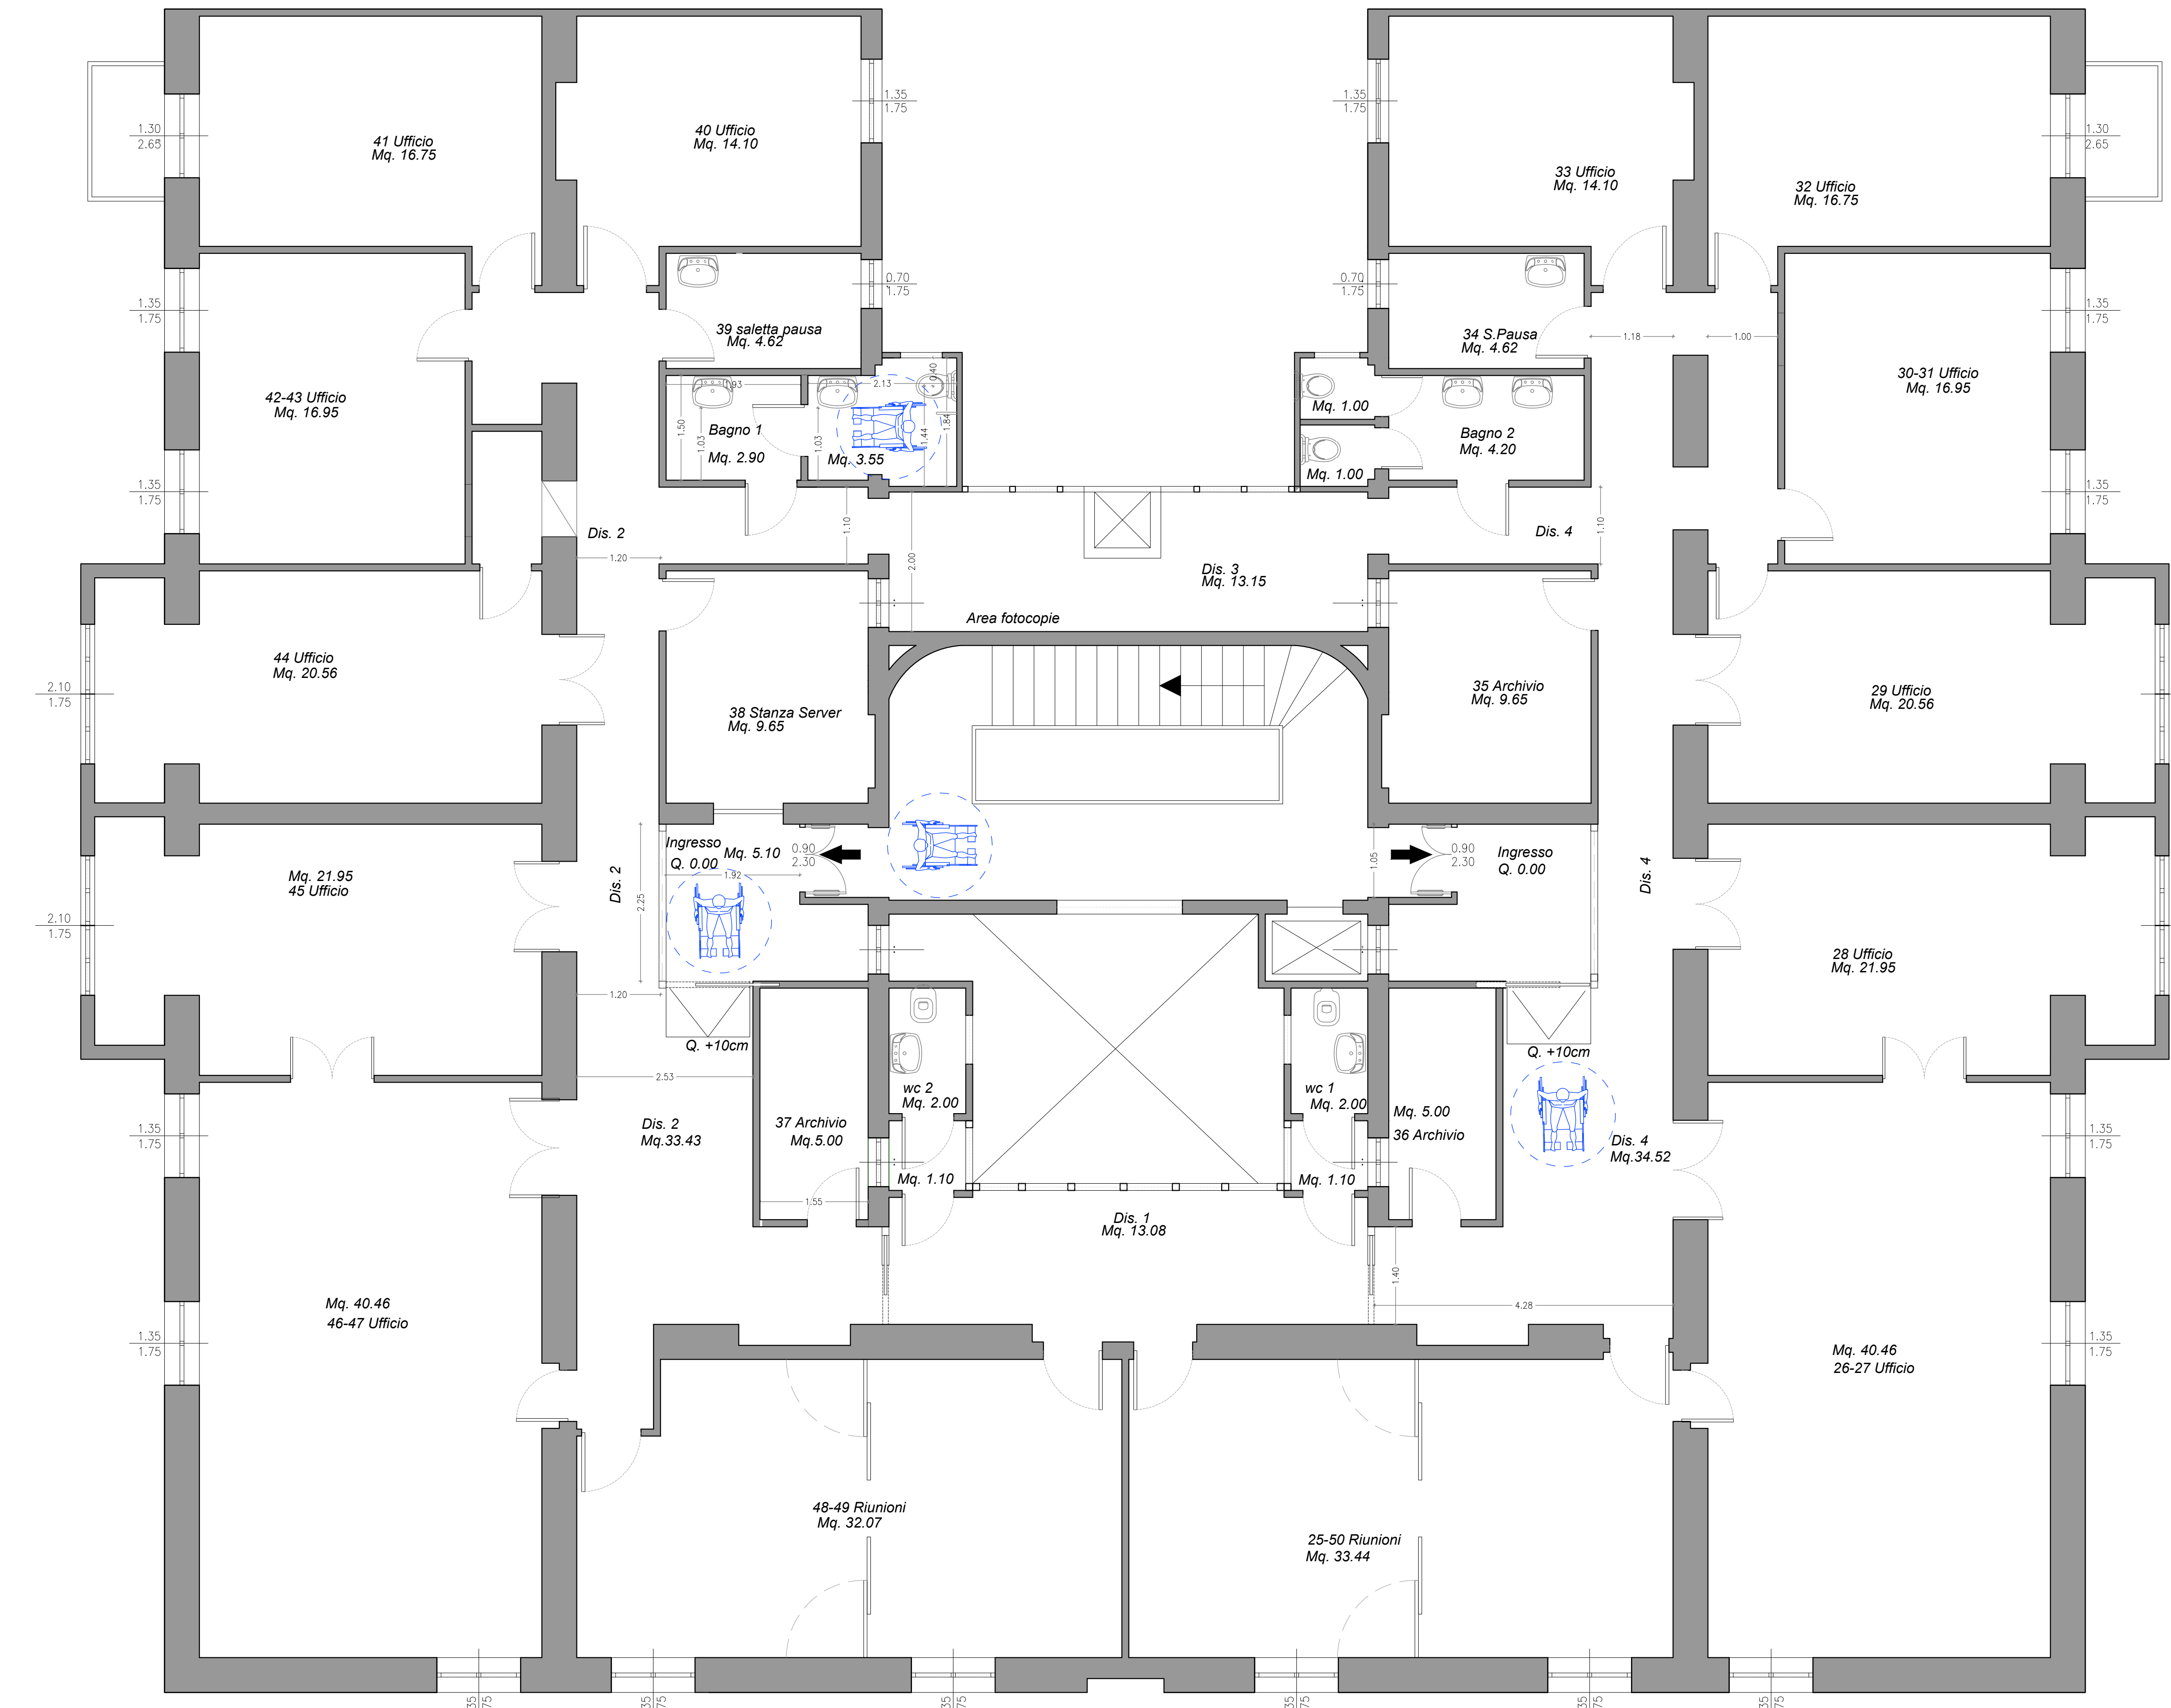

Piano Quinto

Indire Istituto Nazionale di Documentazione,
Innovazione e Ricerca Educativa
Palazzo Gerini
via M. Buonarroti, 10 Firenze

Progetto Definitivo
per la Manutenzione ordinaria e straordinaria
degli Uffici ex IRRE Lazio,
in via Guidubaldo Del Monte, 54 Roma

Il Committente INDIRE	Il Direttore Generale Dot. Flaminio Galli	DATA Maggio 2015
Il Progettista Arch. Efsio Corongiu	Il R.U.P. Avv. Valentina Cucci	AGG.TO
Oggetto Adeguamento Legge 13/89 Piante: piano quarto e quinto	SCALA 1:50 elaborato	8