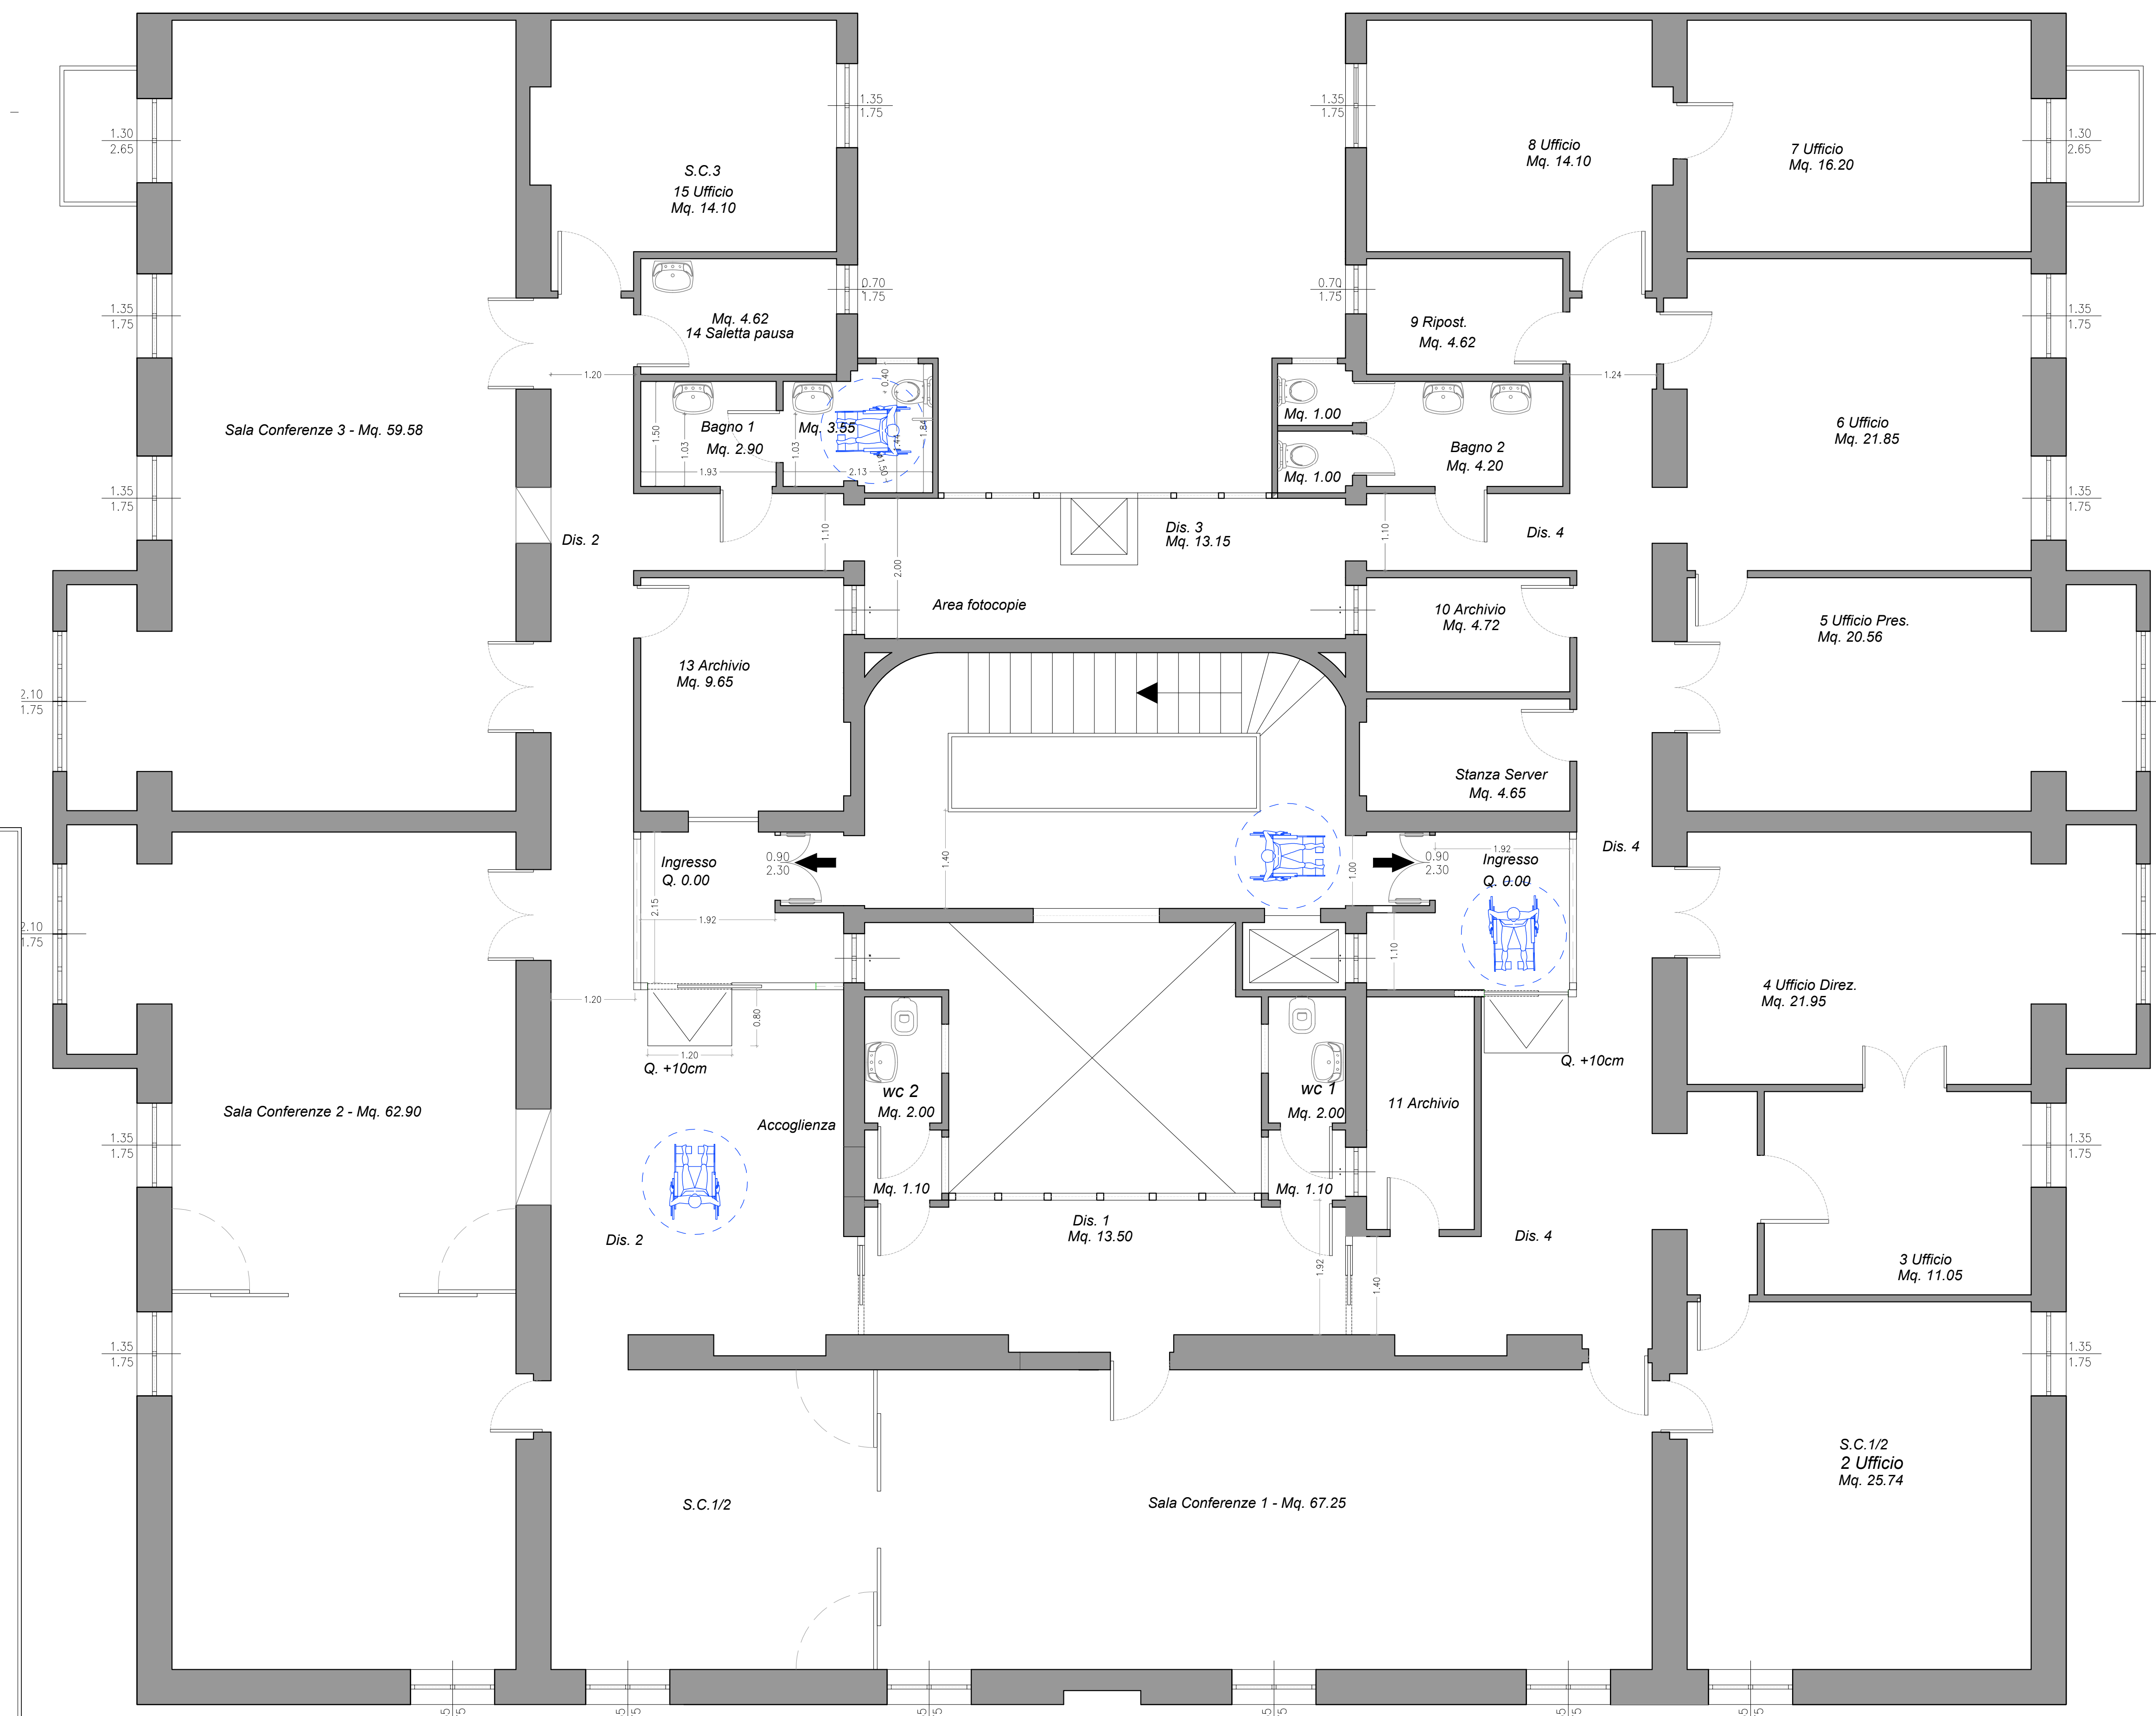

Adeguamento Legge 13/89

Piano Quarto