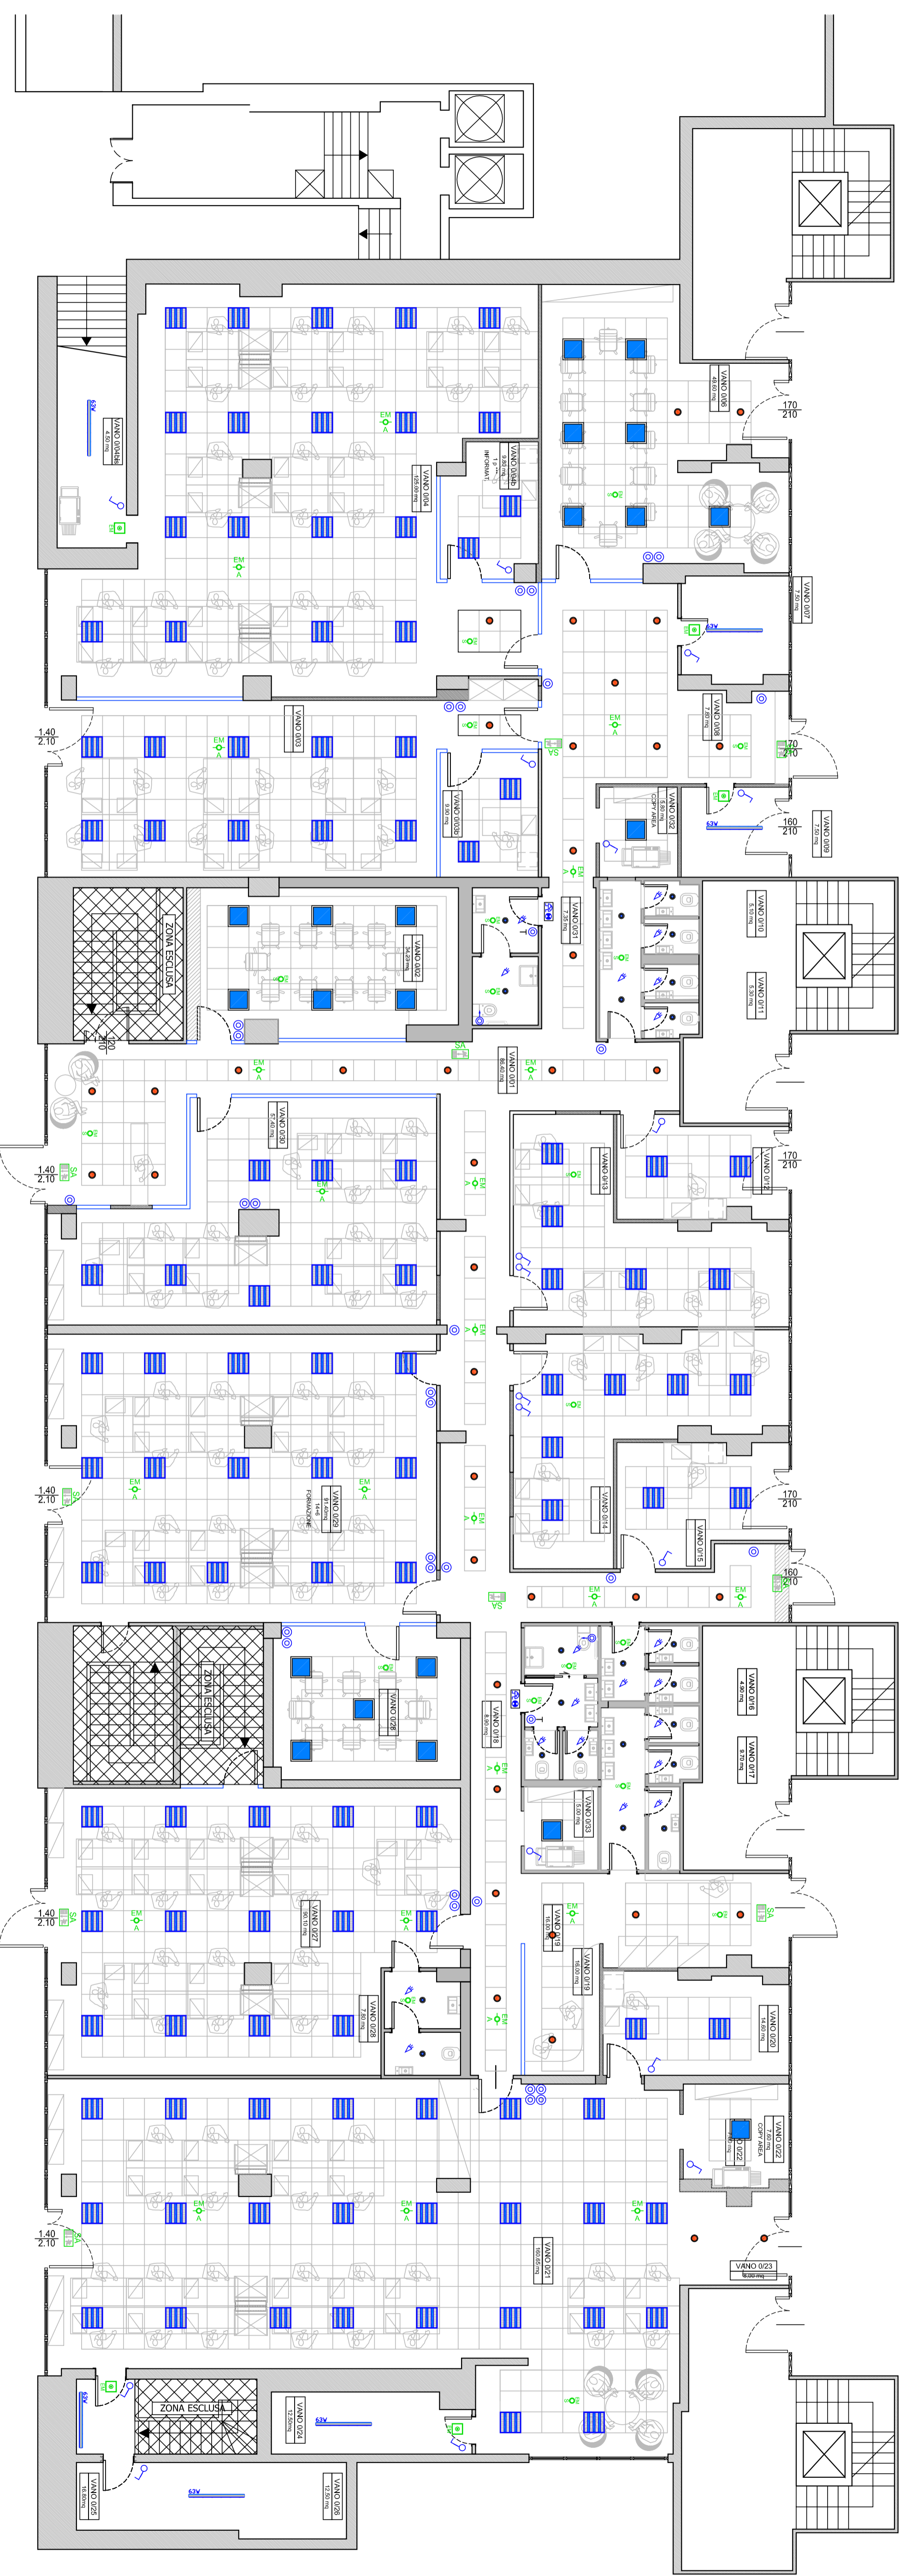

PLANIMETRIA ILLUMINAZIONE ORDINARIA E DI SICUREZZA

LEGENDA:

	PULSANTE UNIPOLARE ASSOCIATO A RELETTORIO "PASSO-ASSISTO"
	INTERRUTTORE UNIPOLARE 10A COMANDO CIRCUITI LUCE
	Predisposizione TOUCH SCREEN 3,5" DA INCASSO PER GESTIONE FUNZIONI DOMOTICHE
	RIFERIBILE DI PRESENZA COMANDO CIRCUITO LUCE
	PULSANTE A TIRANTE
	ALARME OTTICO ACUSTICO WC DISABILI
	PULSANTE TATTAZIONE ALARME WC DISABILI
	PLAFONIERA A LED DA INCASSO IN CONTROSOFFITTO GRADO DI PROTEZIONE IP-20 COMPLETA DI DISPOSITIVO PER AUTODIAGNOSI SORGENTE A LED, RESA IN EMERGENZA 260lm MINIMO.
	PLAFONIERA A LED DA INCASSO IN CONTROSOFFITTO GRADO DI PROTEZIONE IP-20 COMPLETA DI DISPOSITIVO PER AUTODIAGNOSI SORGENTE A LED, RESA IN EMERGENZA 260lm MINIMO.
	PLAFONIERA A LED DA INCASSO IN CONTROSOFFITTO GRADO DI PROTEZIONE IP-20 CORPO E CORNICE IN ALLUMINIO VERNICIATO BIANCO, LASTRA DI COPERTURA IN PMMA TRASLUCENTE, USR<19 IN OGNI CONDIZIONE - 3396lm 34W (real)
	APPARECCHIO A LED 840 DA INCASSO FORMA TONDA Ø200 GRADO DI PROTEZIONE IP-20 CORPO IN ALLUMINIO, RIFLETTORE IN ALLUMINIO, VERNICIATURA A POLVERI 260lm 34W (real)
	APPARECCHIO A LED 840 DA INCASSO FORMA TONDA Ø165 GRADO DI PROTEZIONE IP-44 CORPO IN ALLUMINIO, RIFLETTORE IN ALLUMINIO BRILLANTATO, 1736lm 23W (real)
	APPARECCHIO A LED 840 DA ESTERNO GRADO DI PROTEZIONE IP-65 CORPO IN POLICARBONATO, 640lm 63W (real)

LEGENDA:

	APPARECCHIO DA INCASSO FORMA TONDA Ø85 AUTOLIMPIANTE PER LINEE EMERGENZA aut. 1h FASCIO SIMMETRICO "SE" IP20, COMPLETA DI DISPOSITIVO PER AUTODIAGNOSI, SORGENTE A LED, RESA IN EMERGENZA 260lm MINIMO.
	APPARECCHIO DA INCASSO FORMA TONDA Ø85 AUTOLIMPIANTE PER LINEE EMERGENZA aut. 1h FASCIO ASIMMETRICO "SE" IP20, COMPLETA DI DISPOSITIVO PER AUTODIAGNOSI, SORGENTE A LED, RESA IN EMERGENZA 580lm MINIMO.
	APPARECCHIO DA ESTERNO AUTOLIMPIANTE PER LINEE EMERGENZA aut. 1h "SE" IP20, COMPLETA DI DISPOSITIVO PER AUTODIAGNOSI SORGENTE A LED, RESA IN EMERGENZA 260lm MINIMO.
	APPARECCHIO A LED AUTOLIMPIANTE PER SEGNALE U.S., "SN" aut. 1h, COMPLETA DI DISPOSITIVO PER AUTODIAGNOSI, DISTANZA LEGGIBILITÀ 32m.

NOTE: