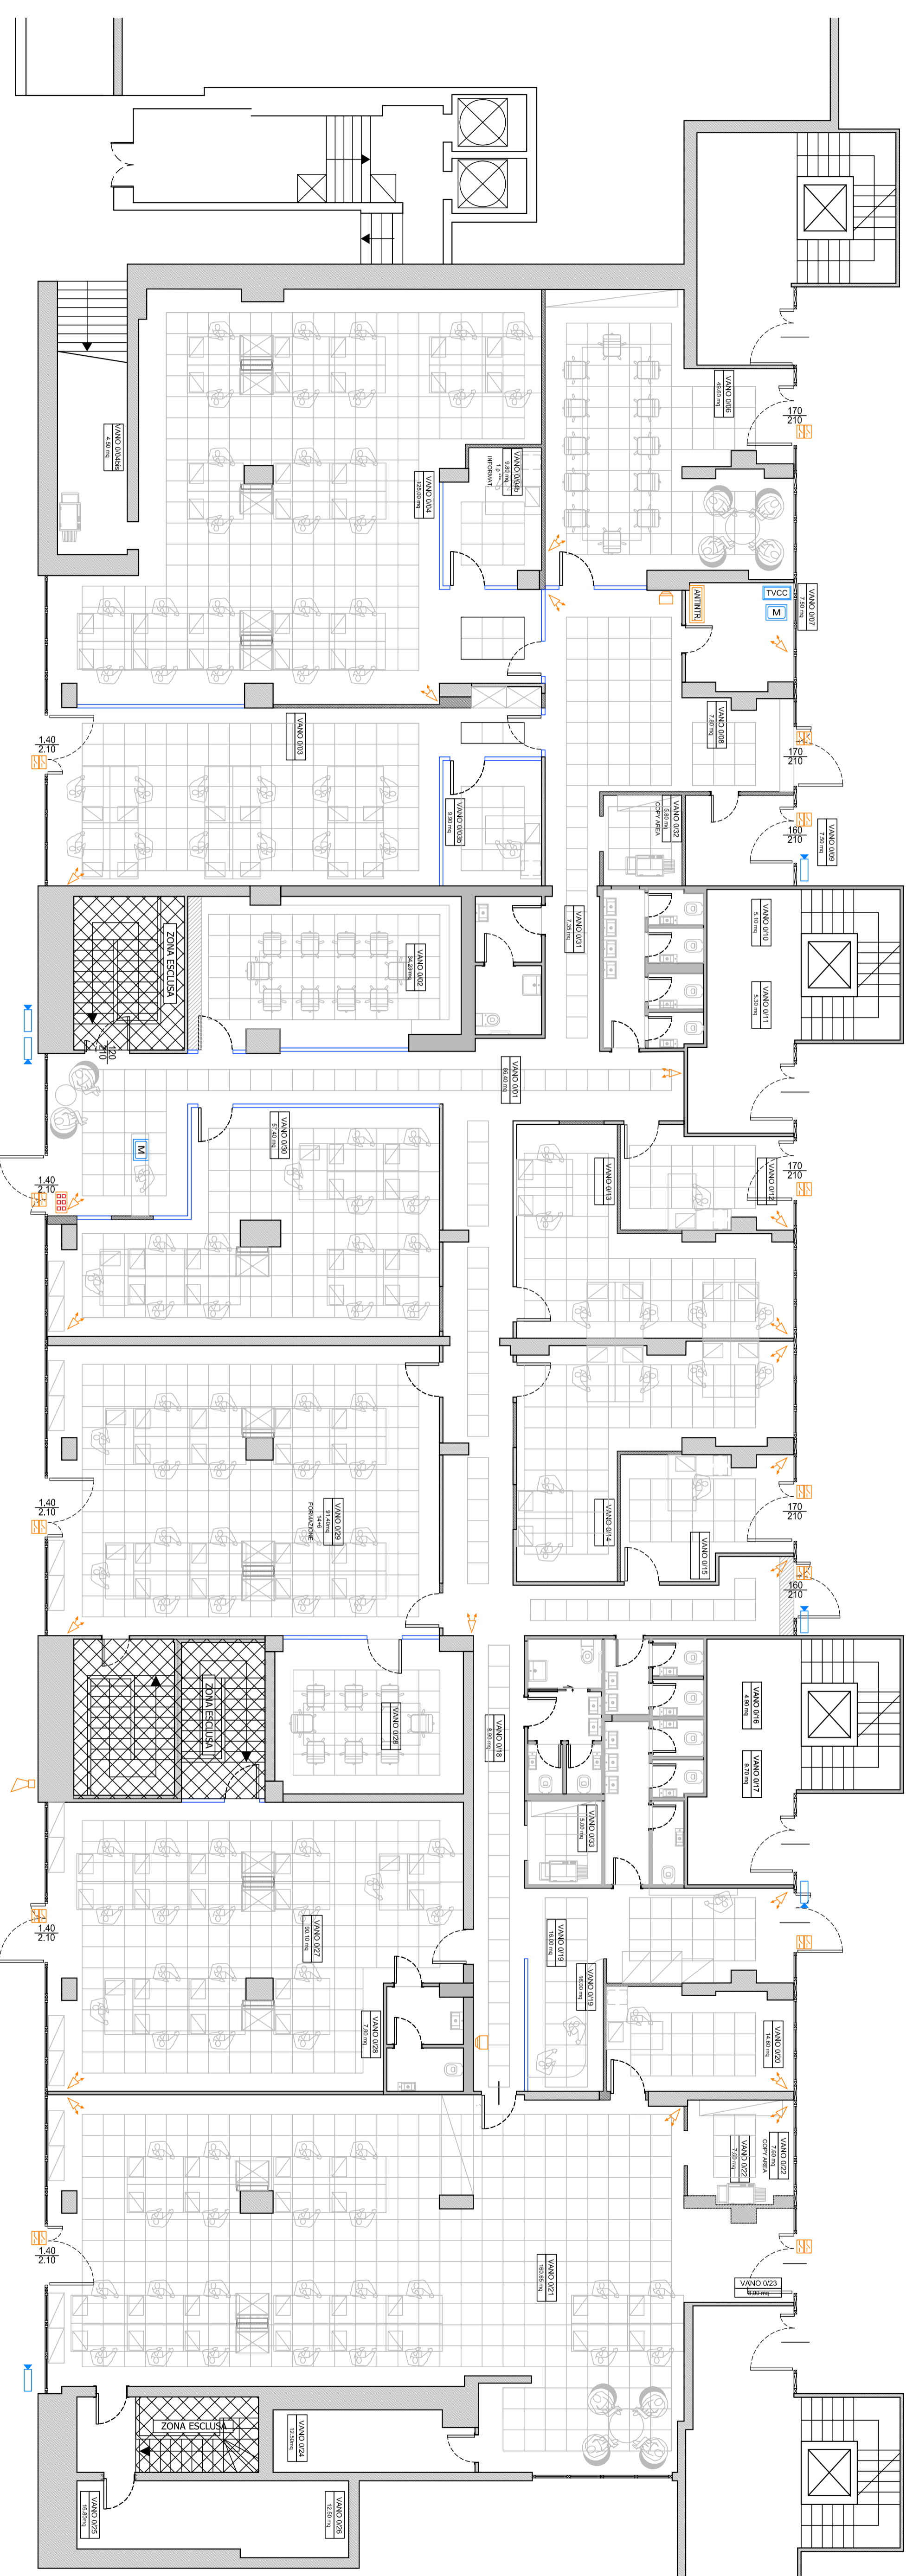

PLANIMETRIA ALLARME ANTINTRUSIONE E TV.CC

LEGENDA:

	CENTRALE E GESTIONE ALLARME ANTINTRUSIONE (autodimentrata)
	TASTIERA COMANDO ALLARME (insemenato/dibbenimento)
	SENSORE ALLARME INTRUSIONE VOLUMETICO A DOPPIA TECNOLOGIA
	CONTATTO MAGNETICO SENSUALIZ. APERTURA PORTA
	SIRENA ALLARME INTRUSIONE DA ESTERNO (autodimentrata) SIRENA DA INTERNI
	TELECAMERA ANALOGICA A COLORI DA ESTERNO
	VIDEOREGISTRATORE DIGITALE A 16 INGRESSI
	MONITOR A COLORI LCD 17"