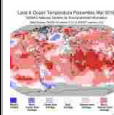

Altre news - **AMBIENTE**

Chernobyl 30 anni dopo, Greenpeace: "10 volte Fukushima, stima delle morti impossibile"

Spazio. Tutto pronto per il lancio di Sentinel 1B

Chernobyl 30 anni dopo, ecco cosa successe la notte del peggior disastro nucleare della Storia

Greenpeace: il 93% della barriera corallina ha perso il colore

Broccoli cinesi e prezzemolo vietnamita, ecco la black list di Coldiretti

Aumento record delle temperature, è l'11esimo mese consecutivo

Ecco il francobollo di Poste italiane per i 50 anni del Wwf Italia