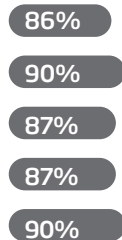

CONFRONTO PERCORSI CONCLUSI NEGLI ANNI 2013-2017

OCCUPATI COMPLESSIVI A 12 MESI

DIPLOMATI

% OCCUPATI

% OCCUPATI COERENTI

% ORE DOCENTI PROVENIENTI DAL MONDO DEL LAVORO

GRADUATORIA DEI PRIMI 3 PERCORSI NEI 5 ANNI DI MONITORAGGIO