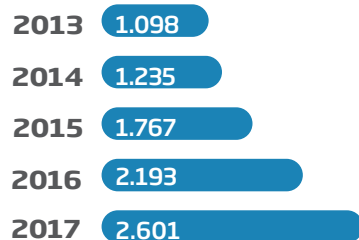

CONFRONTO PERCORSI CONCLUSI NEGLI ANNI 2013-2017

OCCUPATI COMPLESSIVI A 12 MESI

DIPLOMATI

% OCCUPATI

% OCCUPATI COERENTI

% ORE DOCENTI PROVENIENTI DAL MONDO DEL LAVORO

GRADUATORIA DEI PRIMI 3 PERCORSI NEI 5 ANNI DI MONITORAGGIO