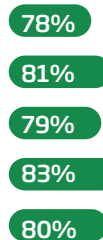

CONFRONTO PERCORSI CONCLUSI NEGLI ANNI 2013-2017

OCCUPATI COMPLESSIVI A 12 MESI

DIPLOMATI

% OCCUPATI

% OCCUPATI COERENTI

% ORE DOCENTI PROVENIENTI DAL MONDO DEL LAVORO

GRADUATORIA DEI PRIMI 3 PERCORSI NEI 5 ANNI DI MONITORAGGIO