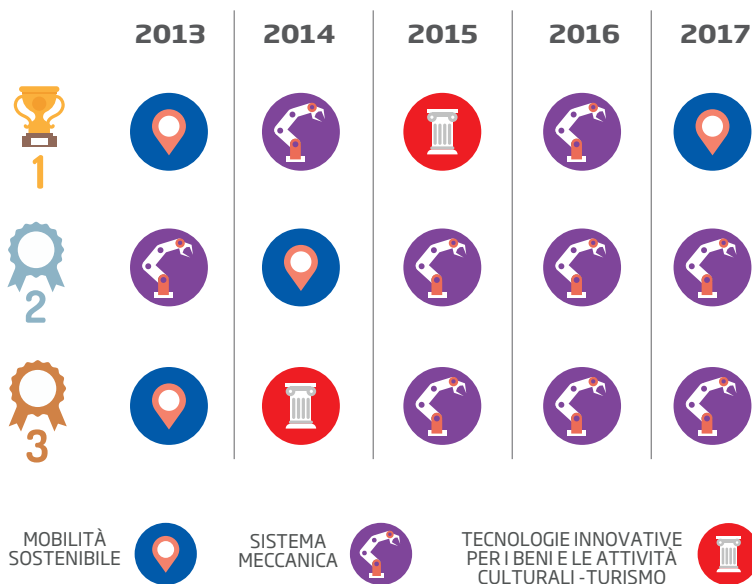

CONFRONTO PERCORSI CONCLUSI NEGLI ANNI 2013-2017

OCCUPATI COMPLESSIVI A 12 MESI

DIPLOMATI

% OCCUPATI

% OCCUPATI COERENTI

% ORE DOCENTI PROVENIENTI DAL MONDO DEL LAVORO

GRADUATORIA DEI PRIMI 3 PERCORSI NEI 5 ANNI DI MONITORAGGIO