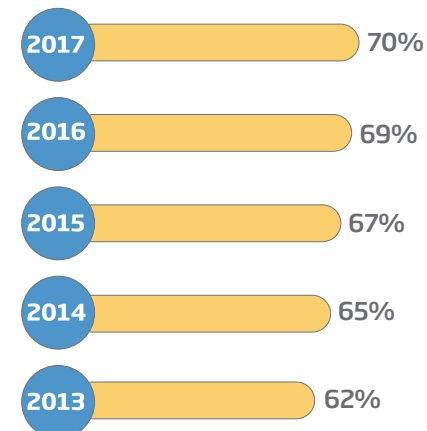

CONFRONTO PERCORSI CONCLUSI NEGLI ANNI 2013-2017

OCCUPATI COMPLESSIVI A 12 MESI

DIPLOMATI

% OCCUPATI

% OCCUPATI COERENTI

% ORE DOCENTI PROVENIENTI DAL MONDO DEL LAVORO

GRADUATORIA DEI PRIMI 3 PERCORSI NEI 5 ANNI DI MONITORAGGIO