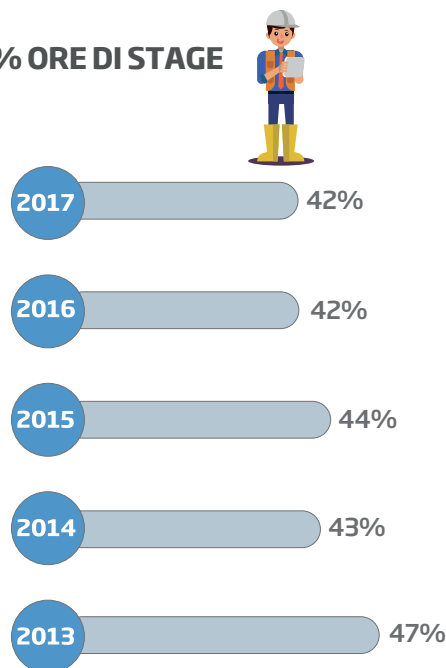

% ORE DI STAGE