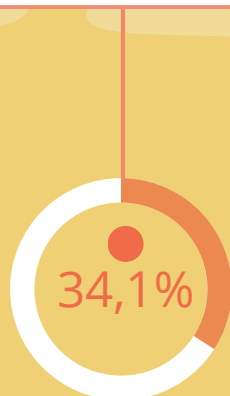

I numeri del Sistema Duale nella leFP

Anno formativo 2021-2022

LA PARTECIPAZIONE

Iscritti in **Duale** alla leFP (I-IV anno) **50.410**

+19,5%
su anno
precedente

degli iscritti
totali alla leFP

maschi 57,3%

femmine 42,7%

stranieri 15,5%

GLI ESITI

N. QUALIFICATI 11.300

77%

**24,3% di tutti
i qualificati**
del sistema leFP

del totale
degli iscritti
al III anno
(14.581 unità)

N. DIPLOMATI 10.522